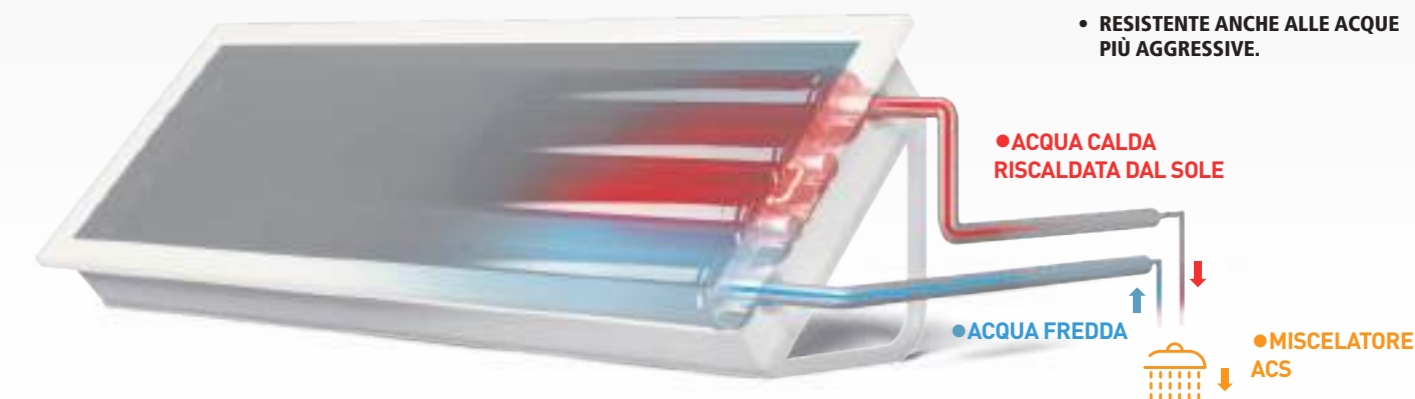

Come funziona la magia?

EGO Smart.Solar.Box è un sistema solare termico a circolazione naturale, compatto ed integrato, ALL-IN-ONE **quindi tutto in uno**, è finita l'era degli orribili bollitori esterni!

Speciali tubi in acciaio contengono l'acqua necessaria (a seconda della taglia scelta) che viene riscaldata dal sole rapidamente e immessa nel tuo impianto. Il gioco è fatto, niente di più facile.

Ma la tecnologia esclusiva impiegata è tra le più avanzate così come i materiali scelti per i componenti costruttivi.

EGO 150
Con staffe di sostegno opzionali DELIGHT